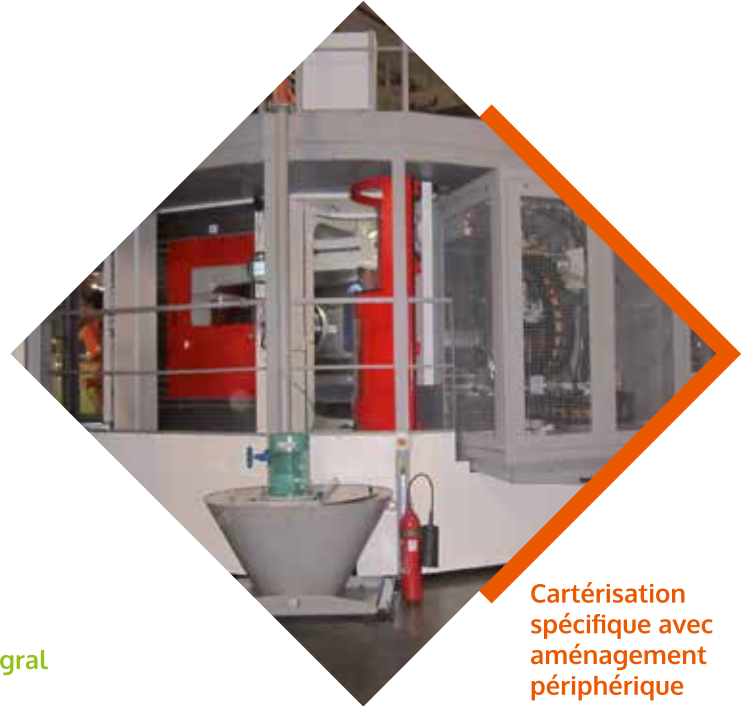

# 01 USINAGE

CONFINEMENT

ÉQUIPEMENTS

AMÉNAGEMENT

Au rythme de plus d'une cinquantaine de cartérisations par an, notre expérience en la matière n'est plus à démontrer, que ce soit en neuf ou en rétrofit.

Votre projet pris en charge de A à Z...

Cartérisation spécifique avec aménagement périphérique

Aménagement :  
poste opérateur

Confinement intégral  
centre d'usinage

Tour verticale, portique d'usinage, rectifieuse, UGV, haute pression, grandes dimensions.