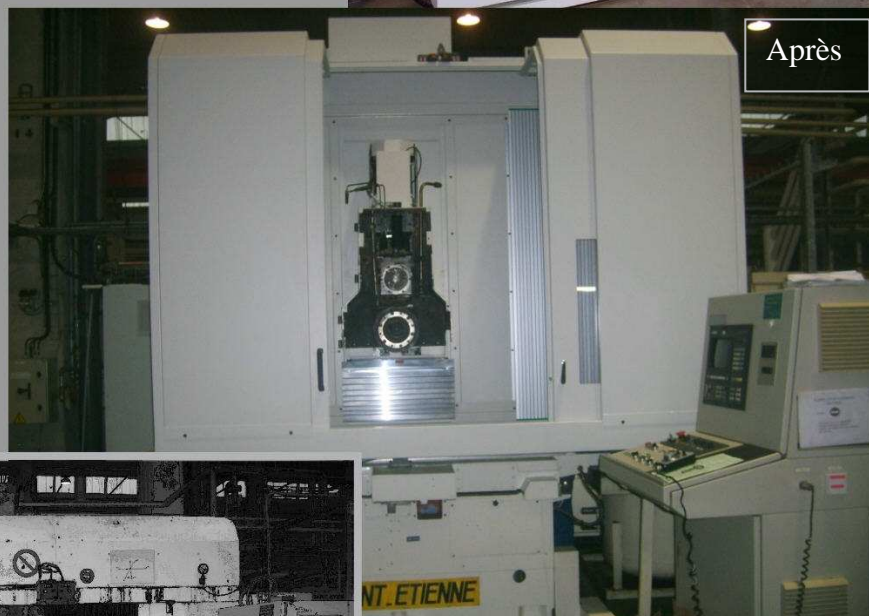

CARTERISATION RECTIFIEUSES

Rectifieuse verticale
Diam 2000
2 portes chargement meule
manuelle et automatique

Rectifieuse RVU 1350
Magasin automatisé

Après

Retrofit rectifieuse SEMO
Table mobile course 1100mm

Avant

Retrofit rectifieuse Cincinnati
pour visserie secteur
aéronautique

LAVAYSSIERE