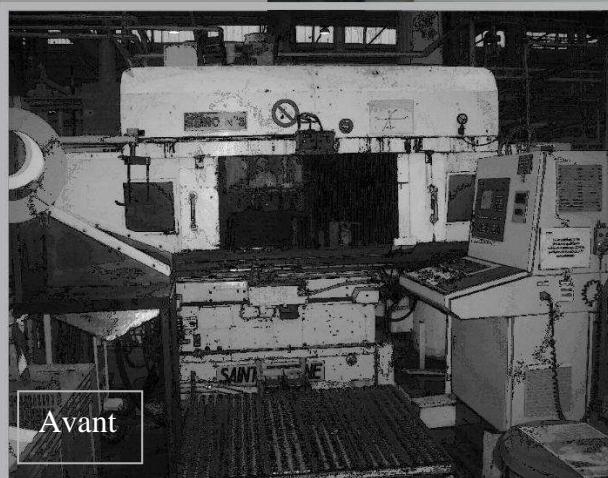

CARTERISATION RECTIFIEUSES

Rectifieuse verticale
Diam 2000
2 portes chargement meule
manuelle et automatique

Rectifieuse RVU 1350
Magasin automatisé

Après

Retrofit rectifieuse SEMO
Table mobile course 1100mm

Avant

Retrofit rectifieuse Cincinnati
pour visserie secteur
aéronautique

LAVAYSSIERE